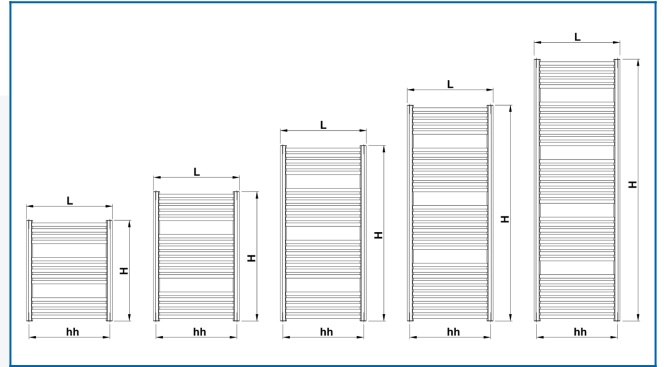

## Entered filters

Heat output:  $t_1: 75\text{ °C}$  |  $t_2: 65\text{ °C}$  |  $t_i: 20\text{ °C}$  |  $\Delta t: 50\text{ °C}$