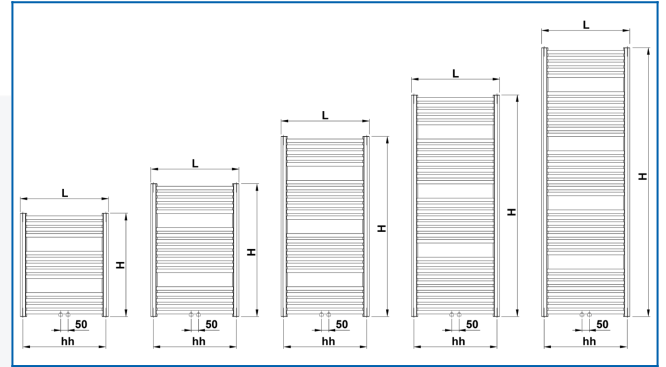

## Entered filters

Heat output:  $t_1: 75\text{ °C}$  |  $t_2: 65\text{ °C}$  |  $t_i: 20\text{ °C}$  |  $\Delta t: 50\text{ °C}$